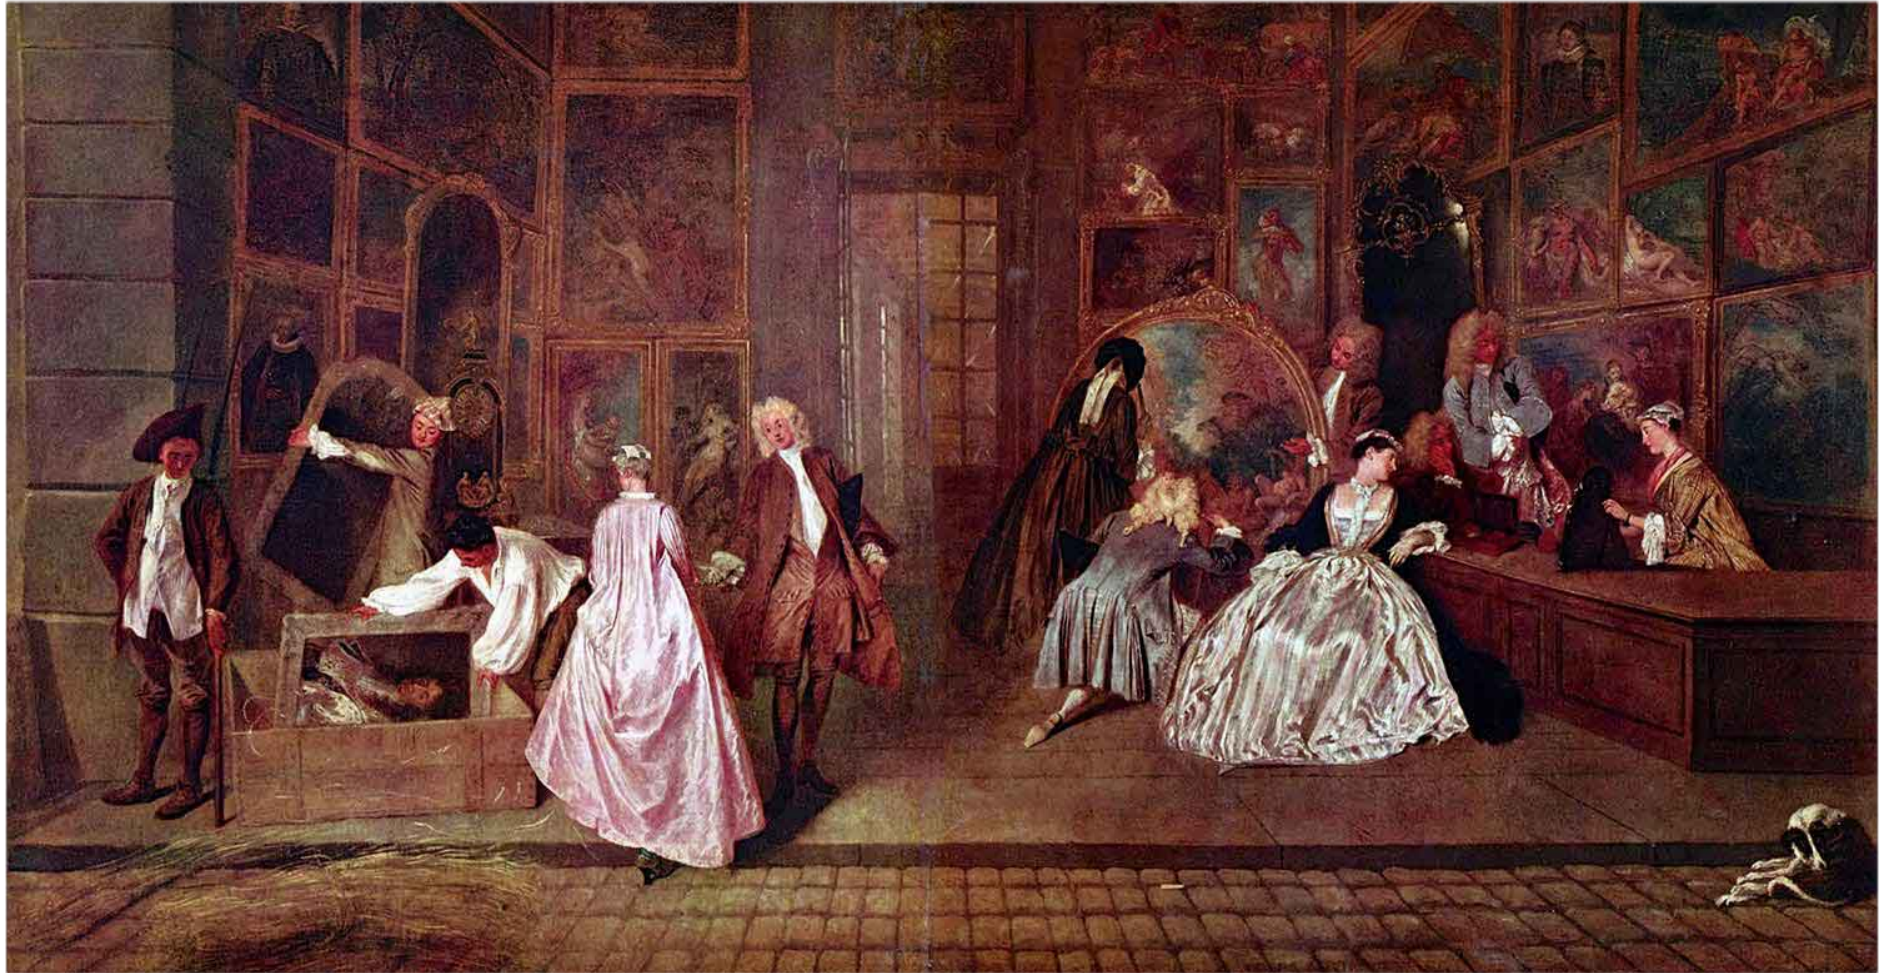

Watteau 1684 - 1721

Enseigne de Gersaint 1720

Huile sur toile 166 × 306 cm - Château de Charlottenbourg, Berlin