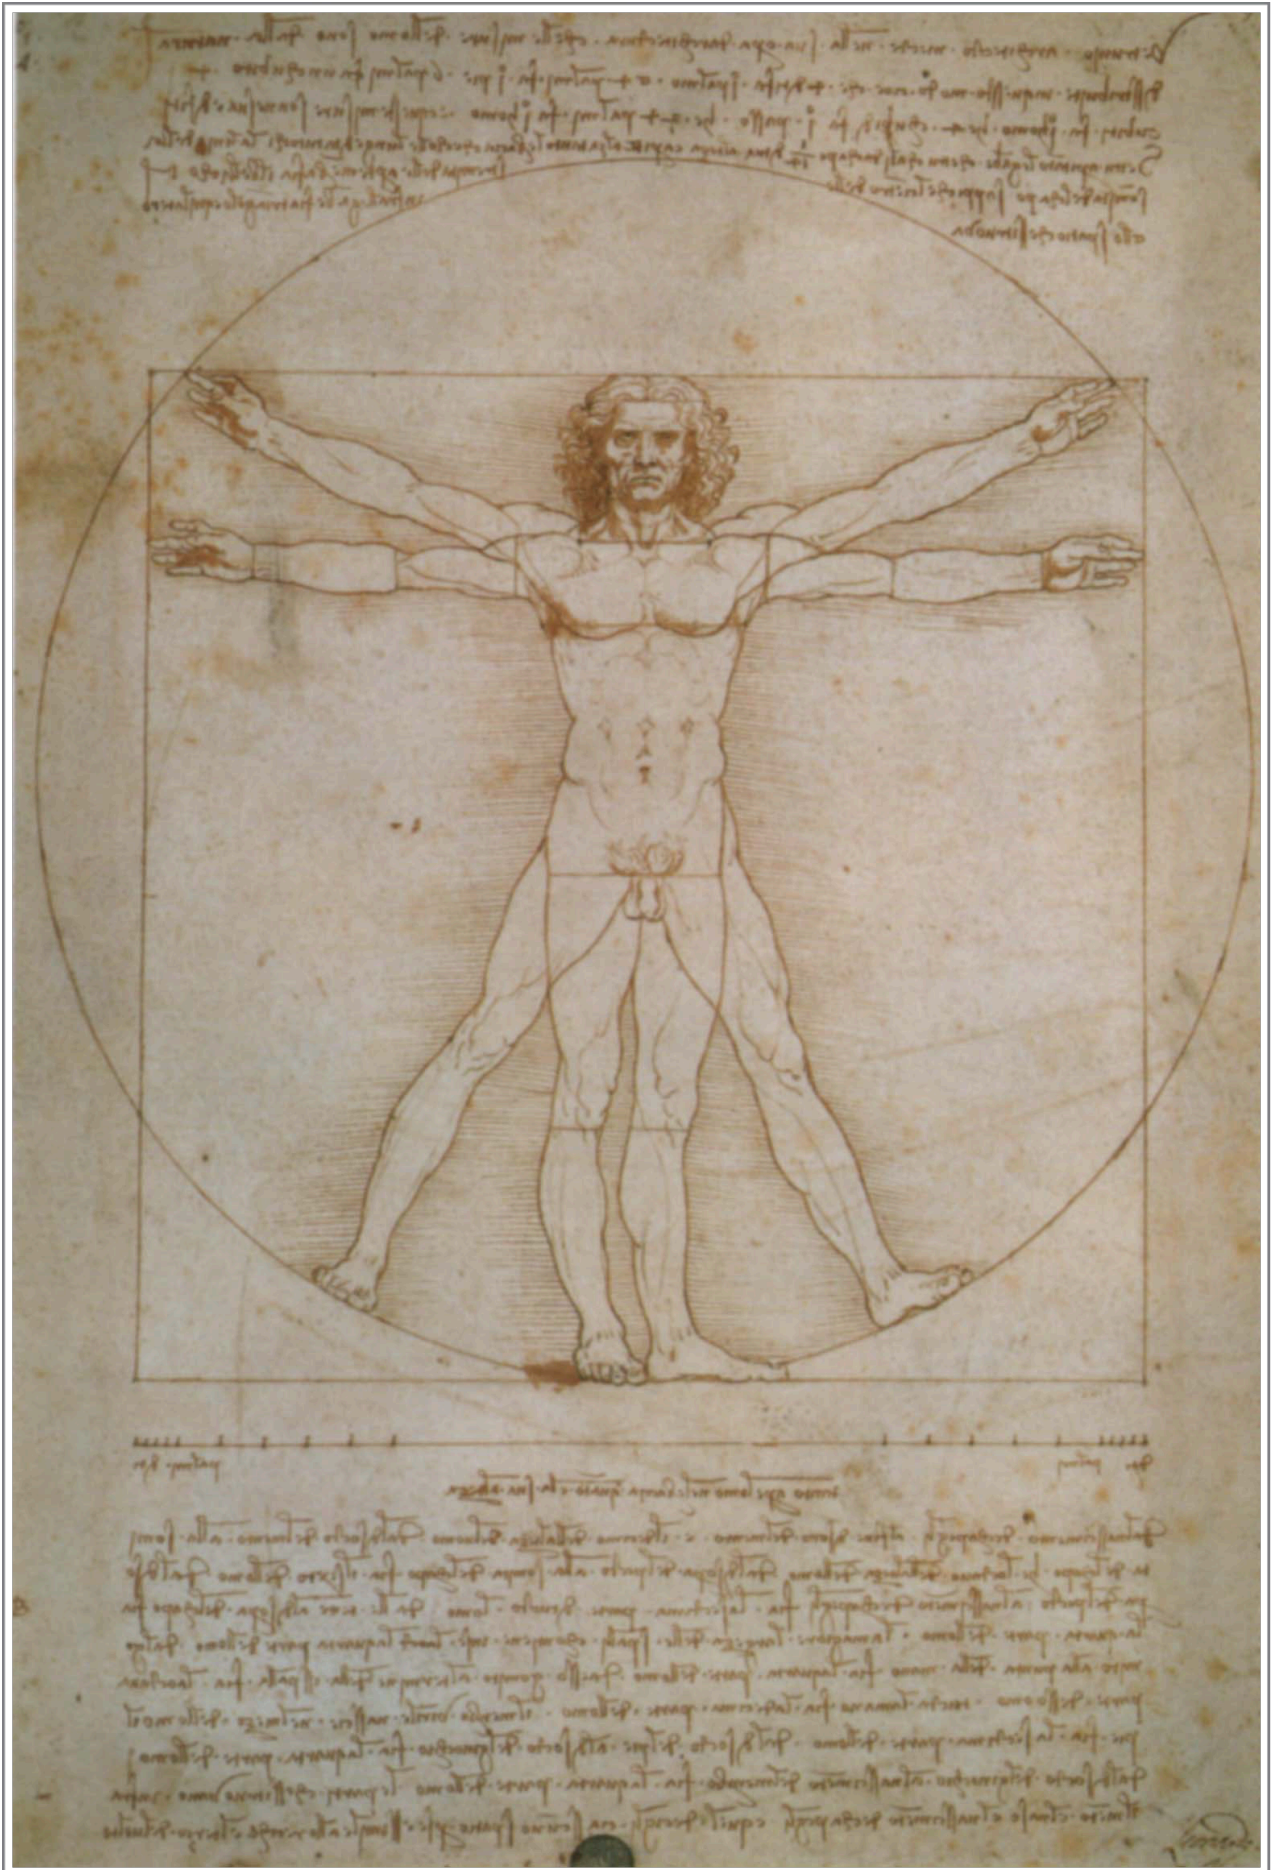

# Léonard de Vinci 1452 - 1519

## L'homme de Vitruve: Proportions humaines 1492

Dessin à la plume, à l'encre et aquarelle 34,4 x 24,4 cm - Gallerie dell'Accademia, Venise