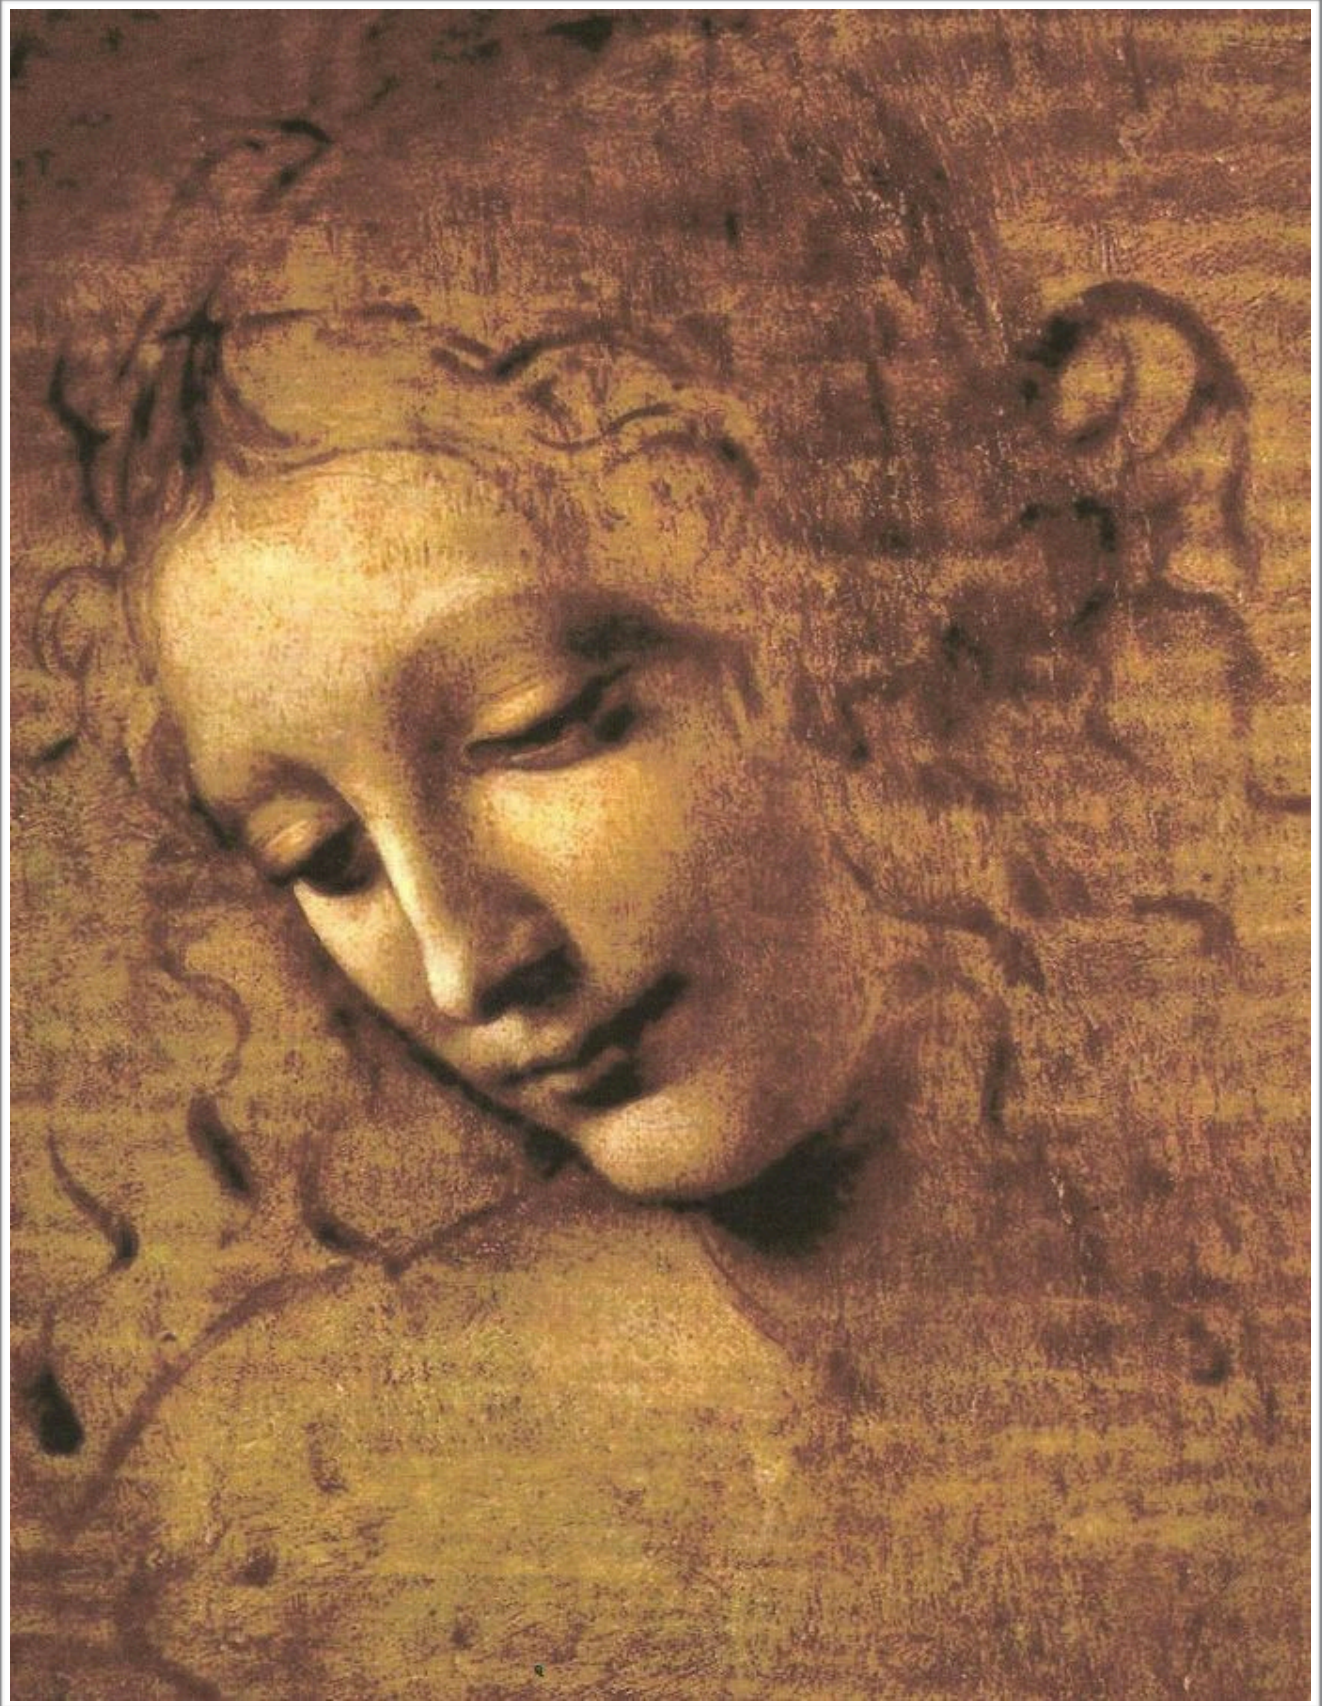

Léonard de Vinci 1452 - 1519

L'Ébouriffée - 1508

Terre d'ombre sur bois 24,7 × 21 cm - Galerie nationale, Parme