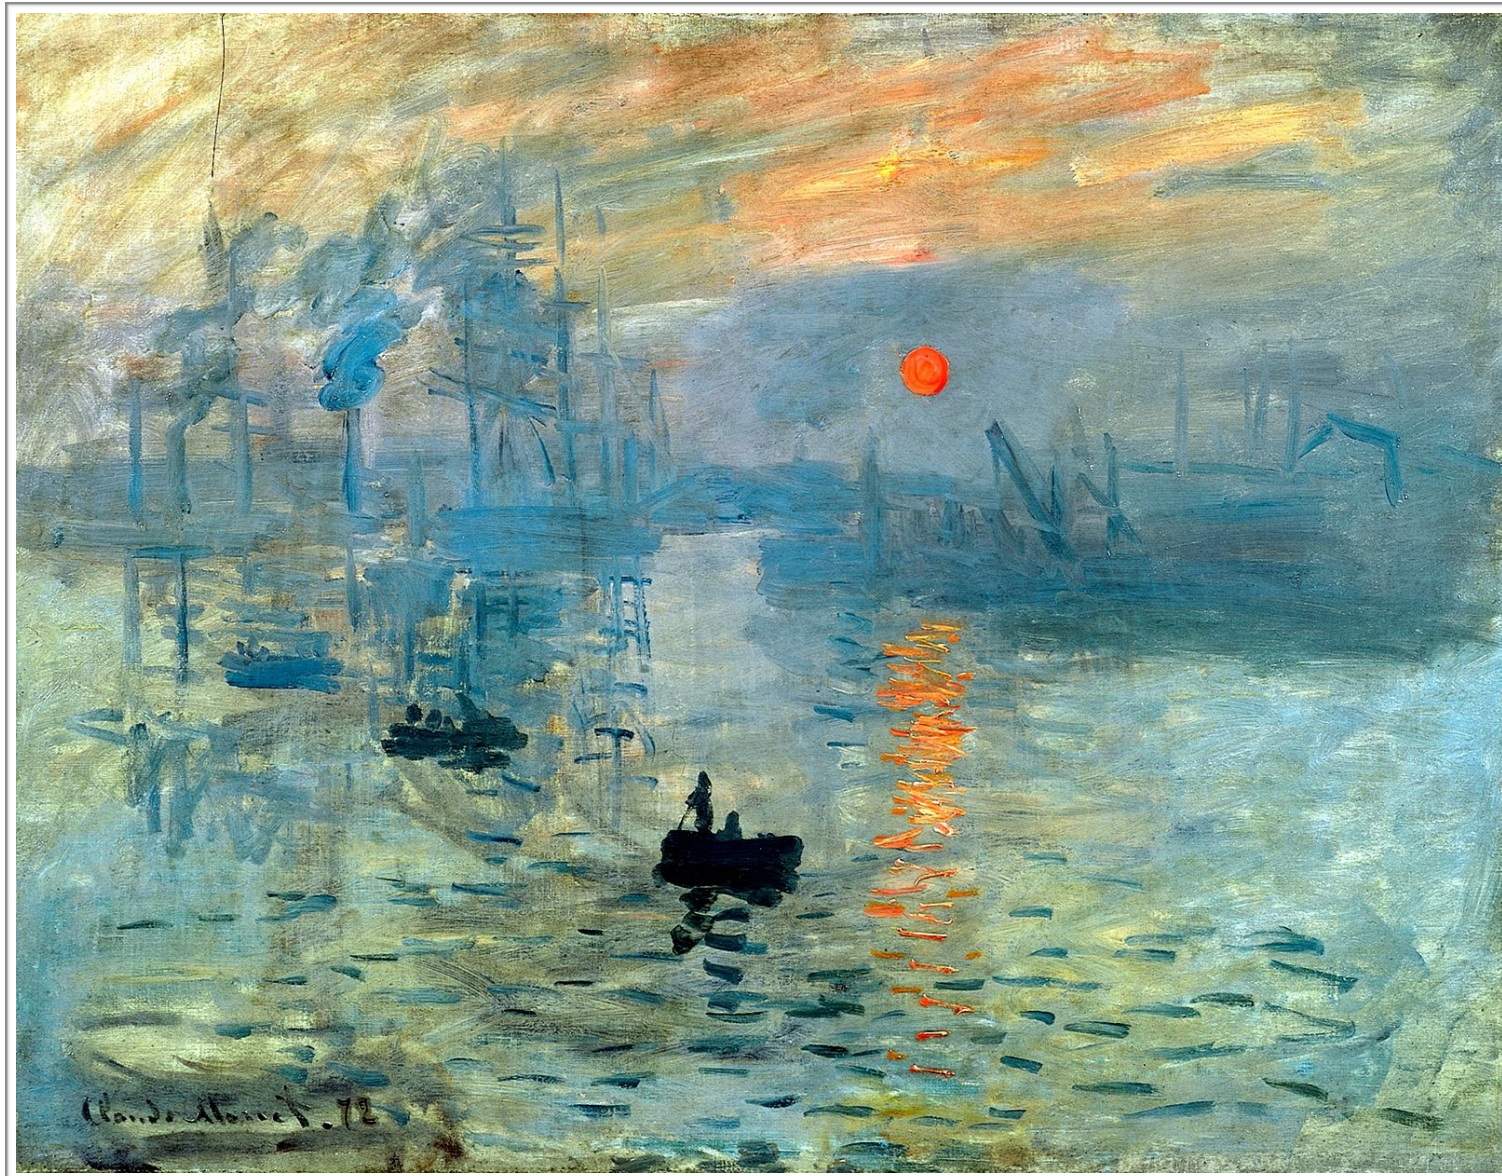

# Monet 1840 - 1926

**Impression soleil levant 1872**  
Huile sur toile 48 × 63 cm - Musée d'Orsay, Paris