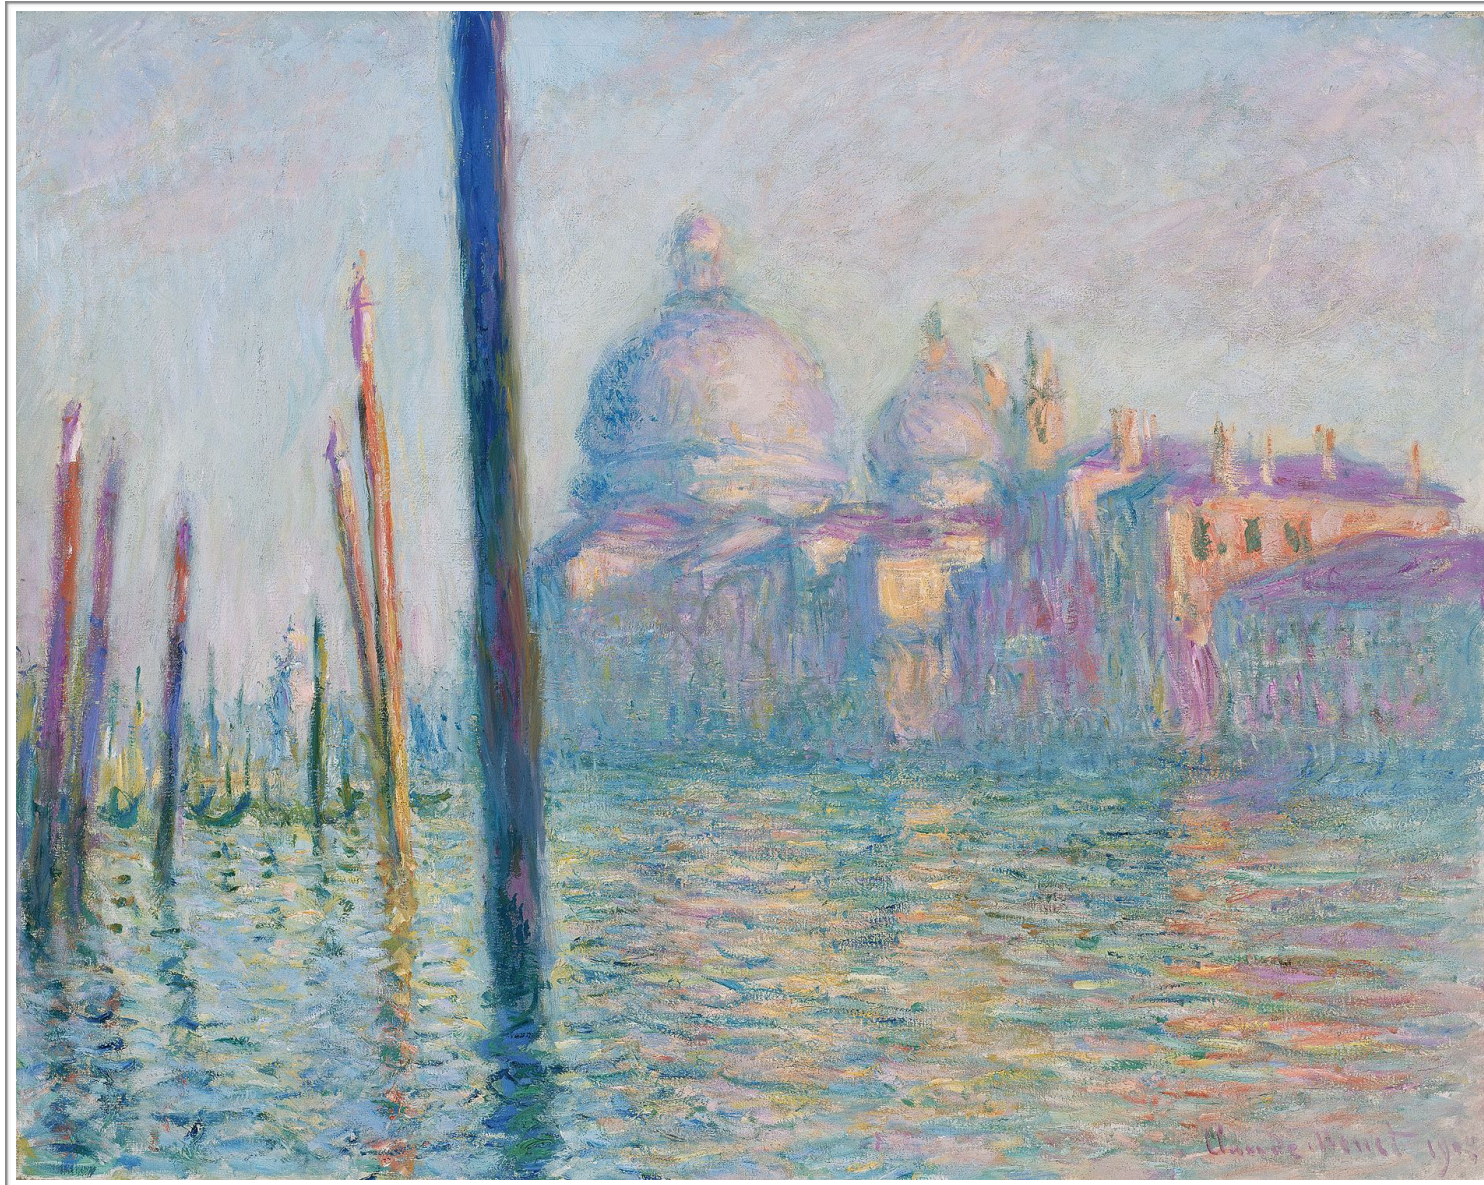

Monet 1840 - 1926

Le grand canal à Venise 1908

Huile sur toile 73,7 × 92,88 cm - Musée des Beaux-Arts, Boston