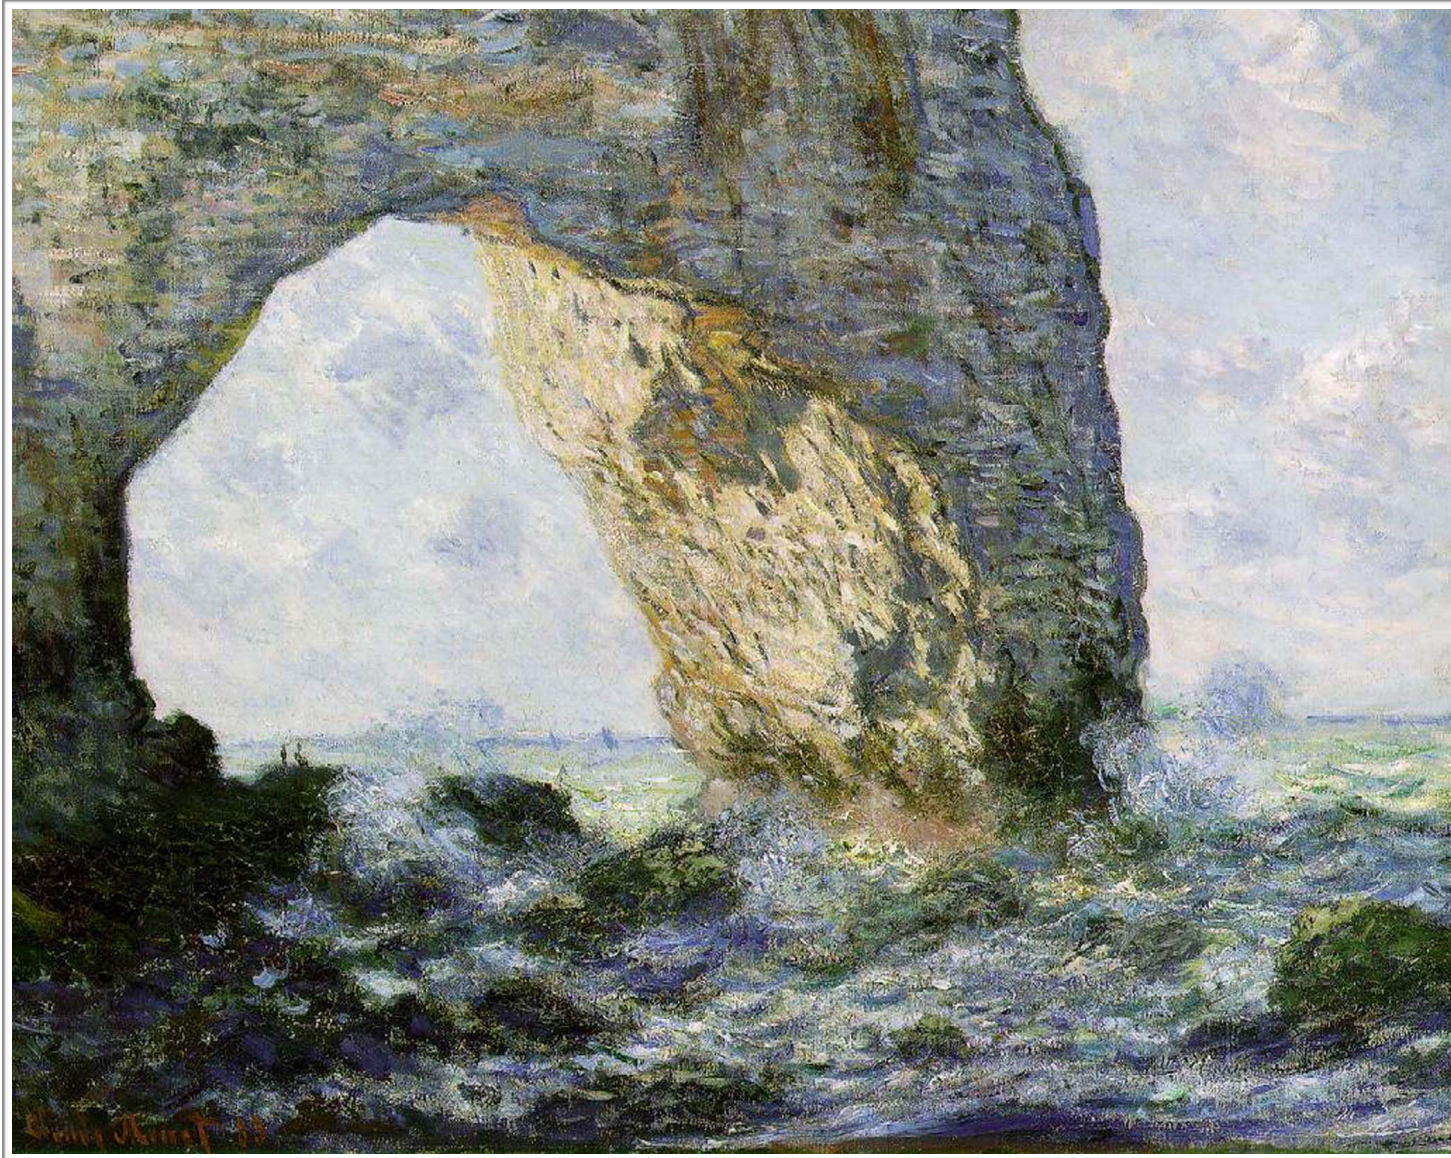

Monet 1840 - 1926

Les falaises à Etretat 1886

Huile sur toile 65 × 81 cm - Metropolitan Museum of Art, New York