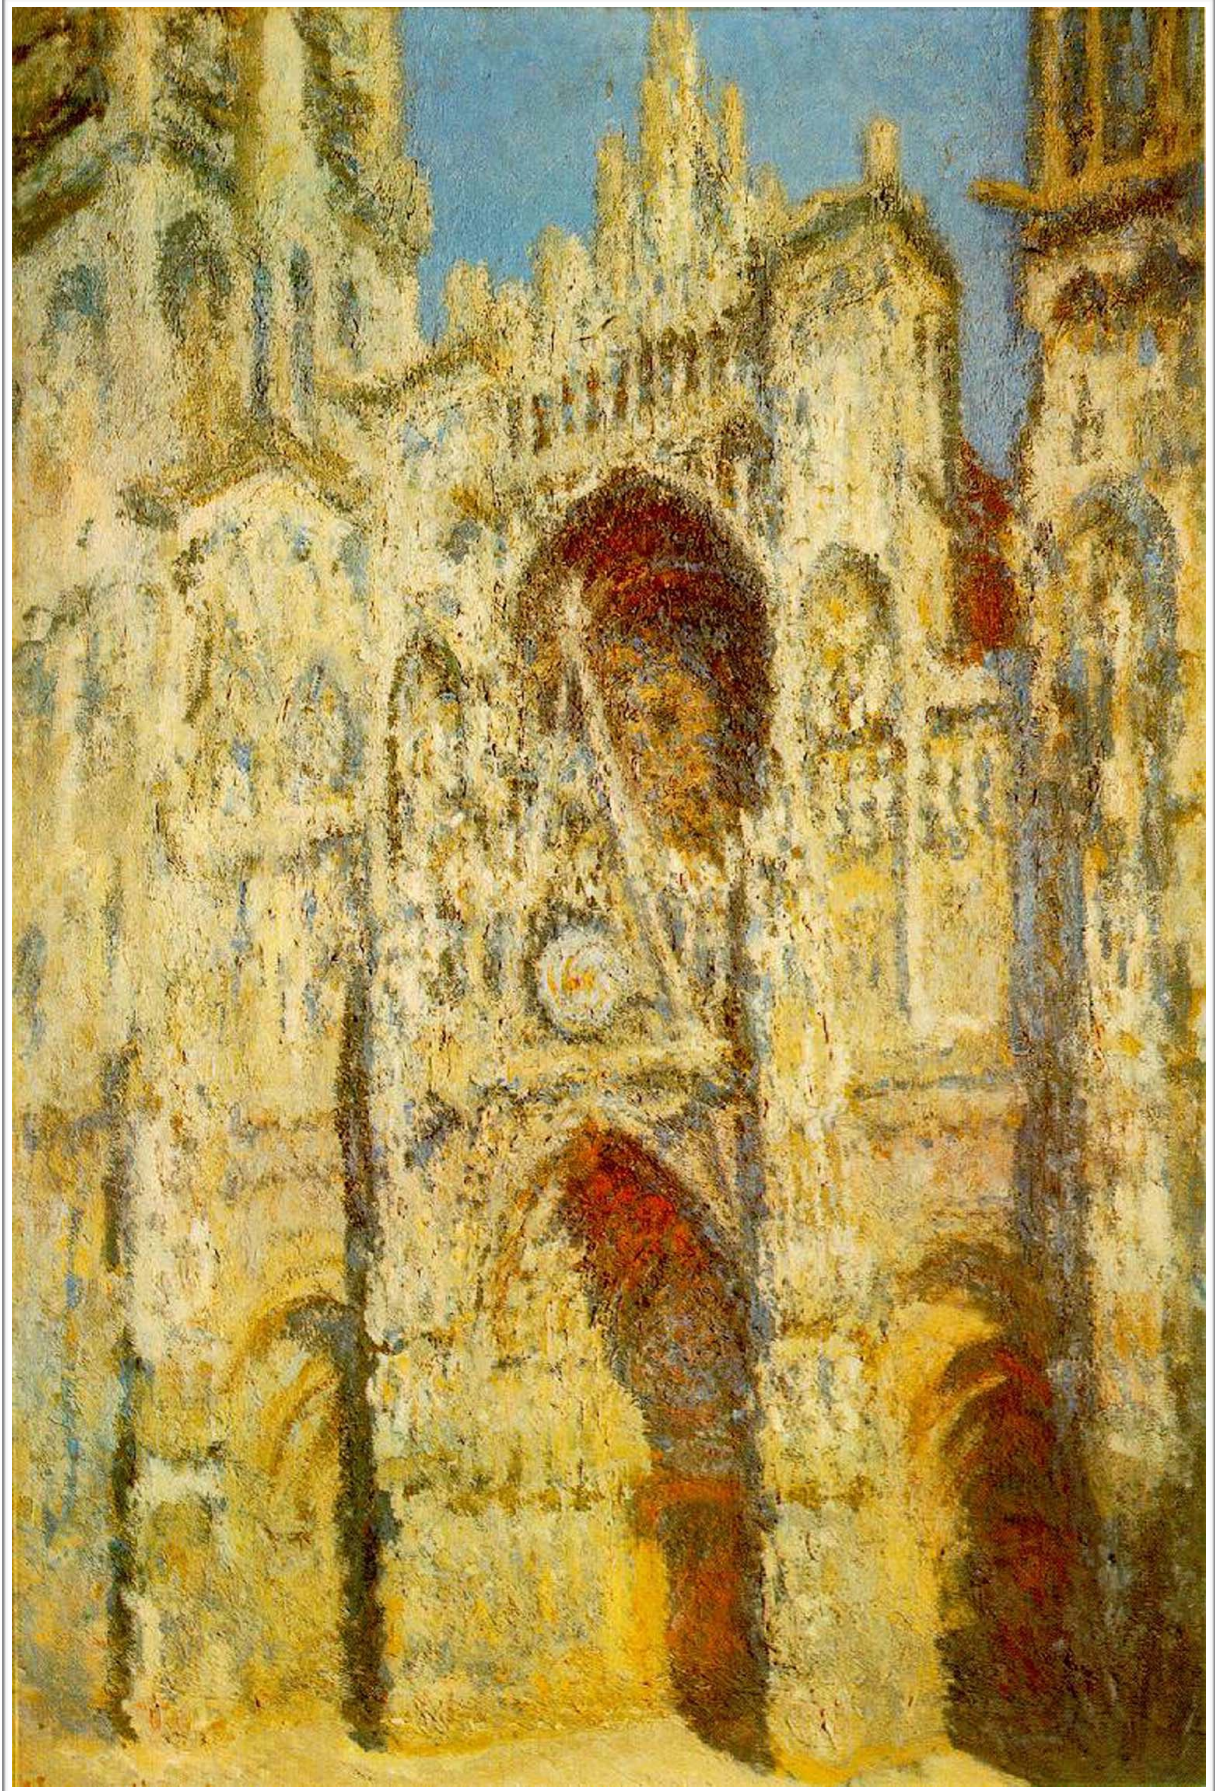

Monet 1840 - 1926

La cathédrale de Rouen 1892

Huile sur toile 100 × 65 cm - Musée Marmottan, Paris