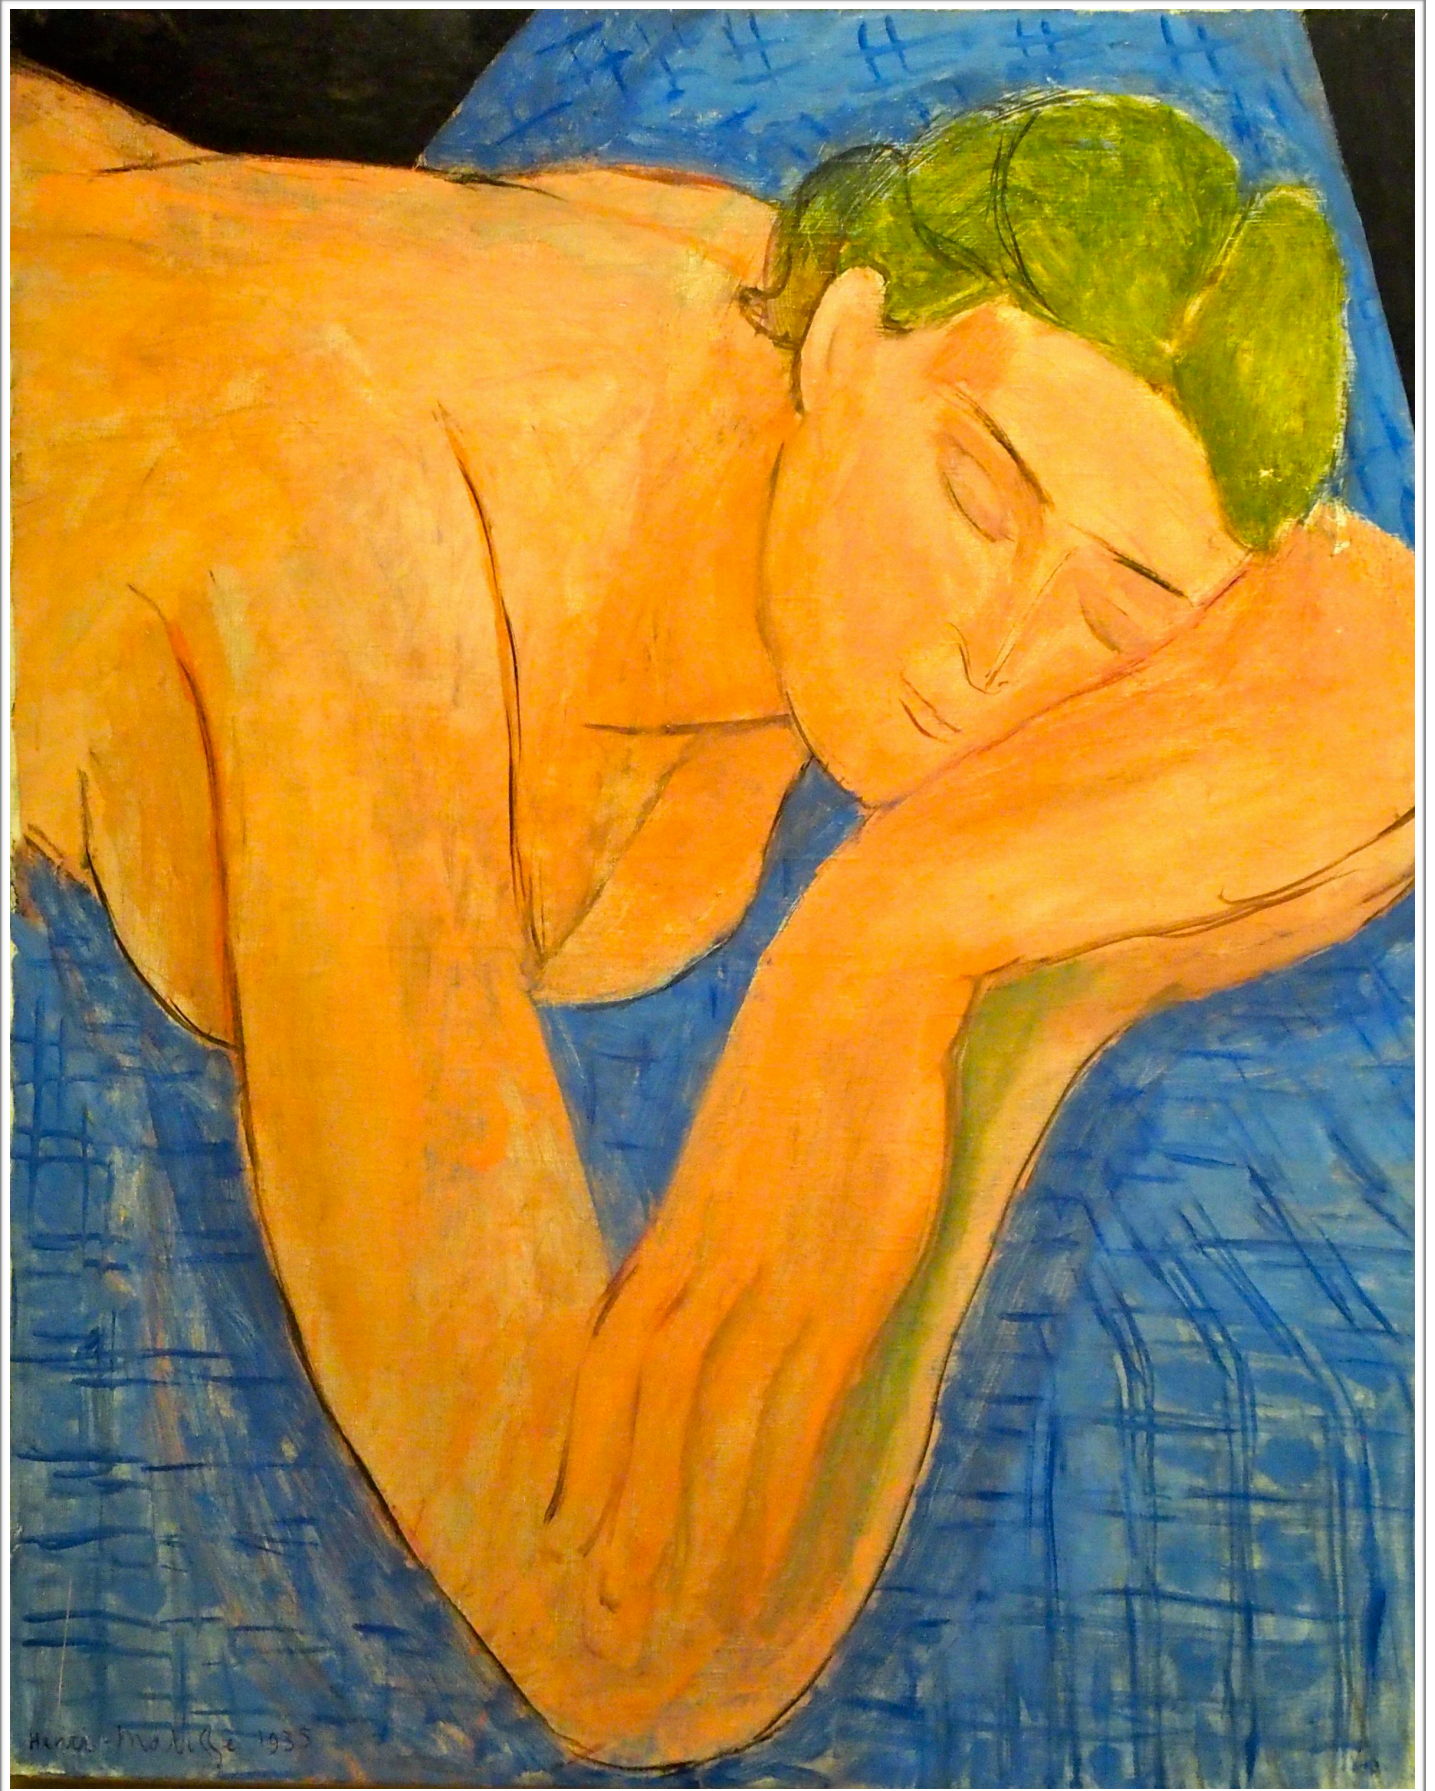

Matisse 1869 - 1954

Le rêve 1935

Huile sur toile 81 x 65 x 2,2 cm - MNAM - Centre Pompidou, Paris