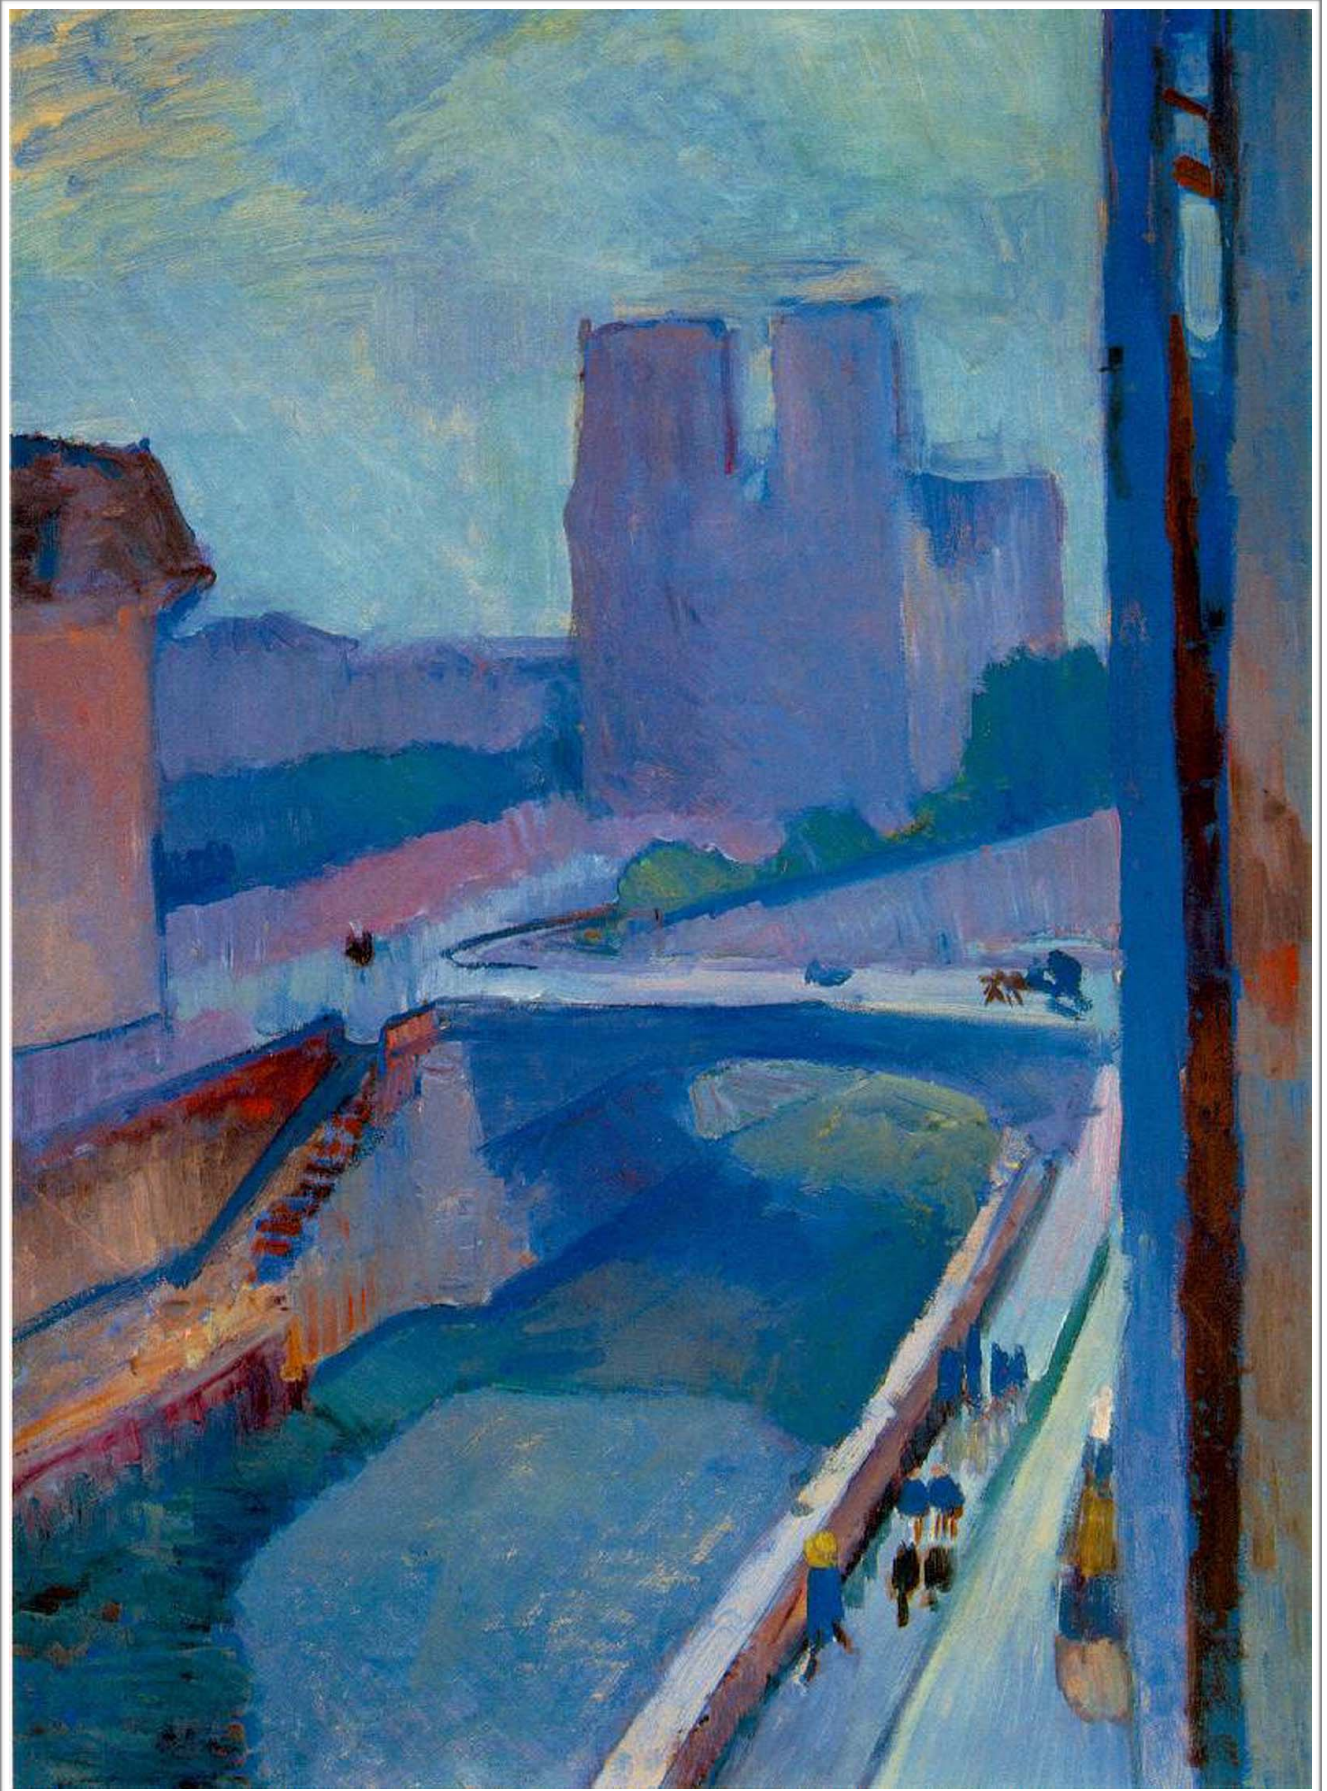

Matisse 1869 - 1954

Notre Dame 1902

Huile sur toile 72.39 x 54.61 - Albright-Knox Art Gallery, Buffalo