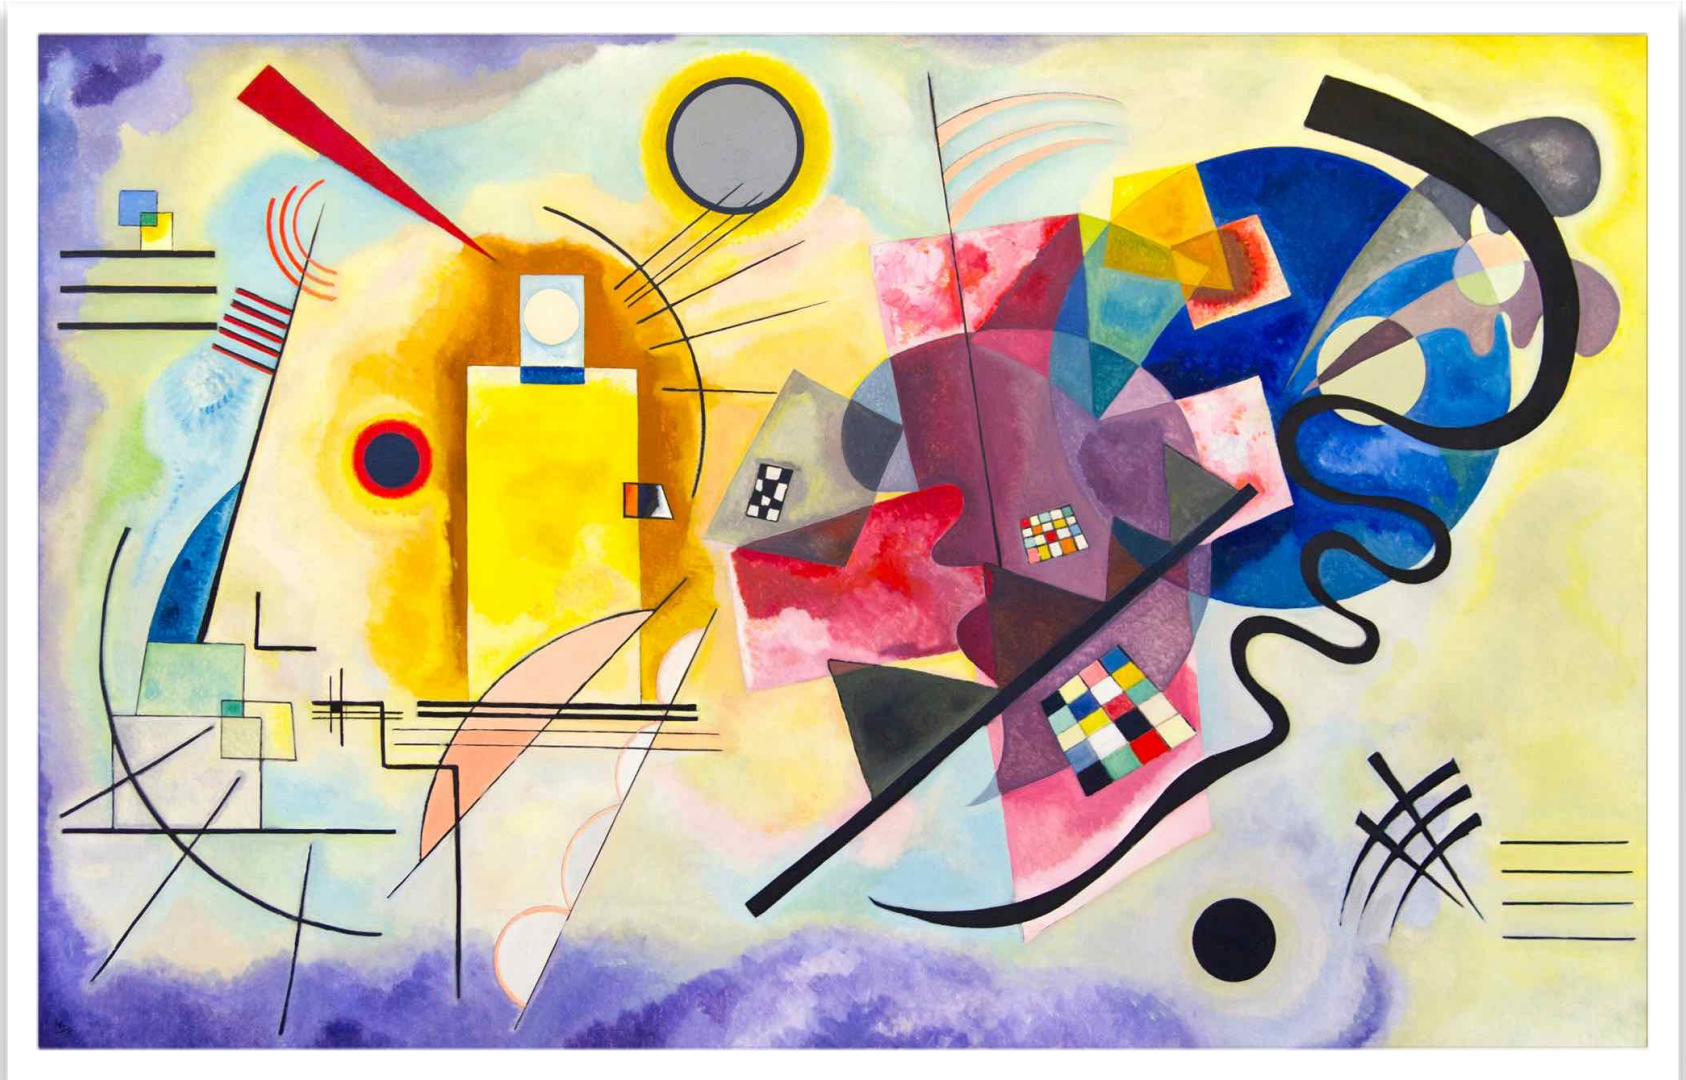

Kandinsky 1866 - 1944

Jaune Rouge Bleu 1925

Huile sur toile 128 x 201, 5 cm - MNAM - Centre Pompidou, Paris