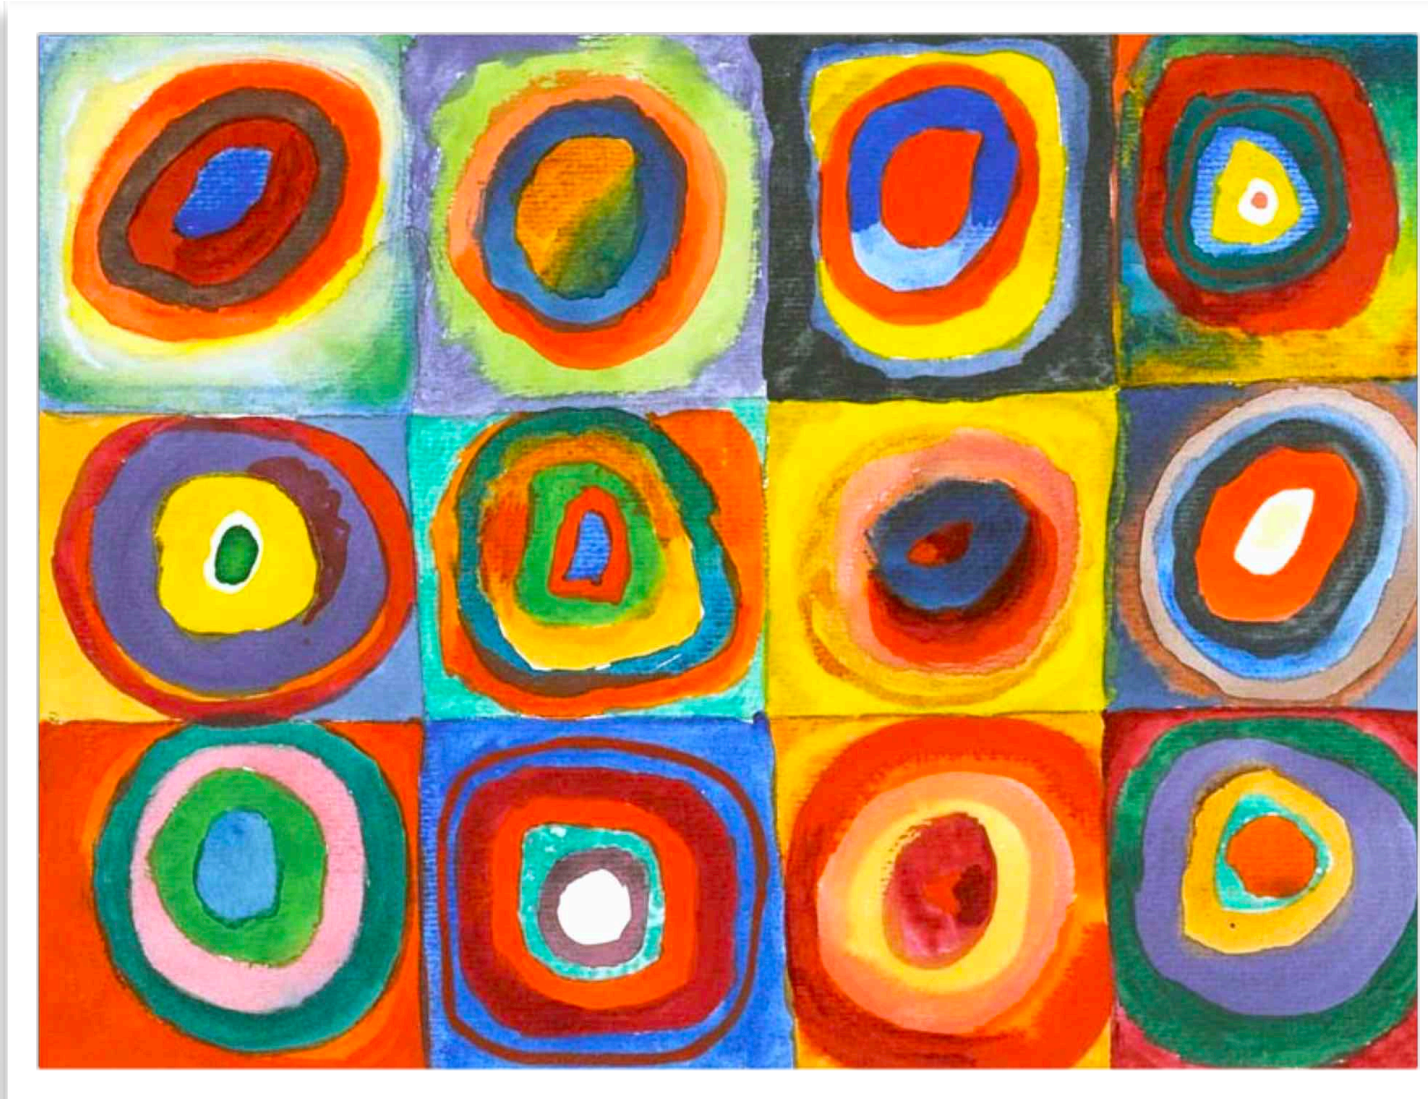

Kandinsky 1866 - 1944

Carrés et cercles concentriques 1913

Aquarelle, gouache et craie cire sur papier 23,9 x 31,6 cm - Galerie municipale Lenbachhaus, Munich