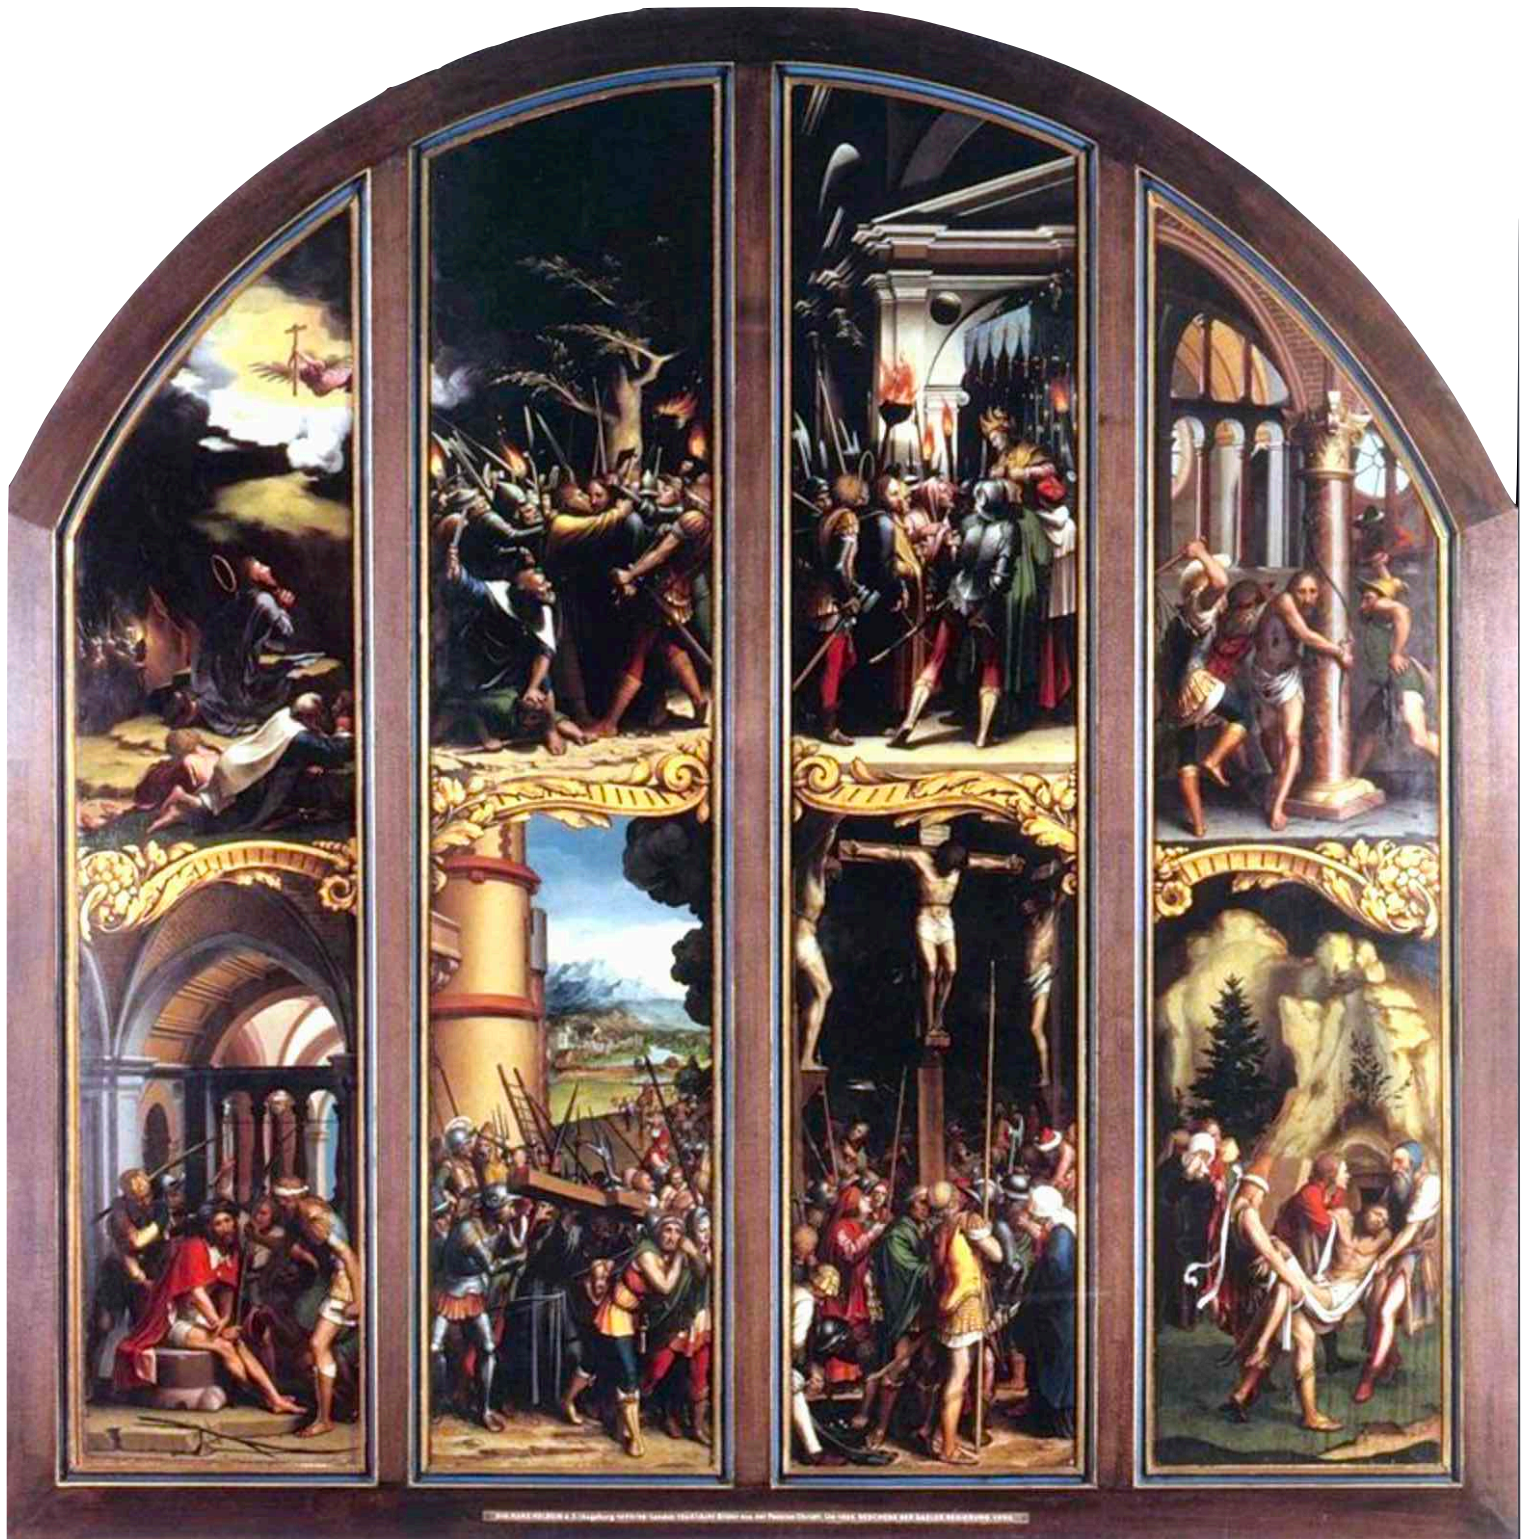

Holbein 1497 - 1543

La Passion du Christ 1524

Huile sur bois 136 x 31 cm - Kunstmuseum, Bâle