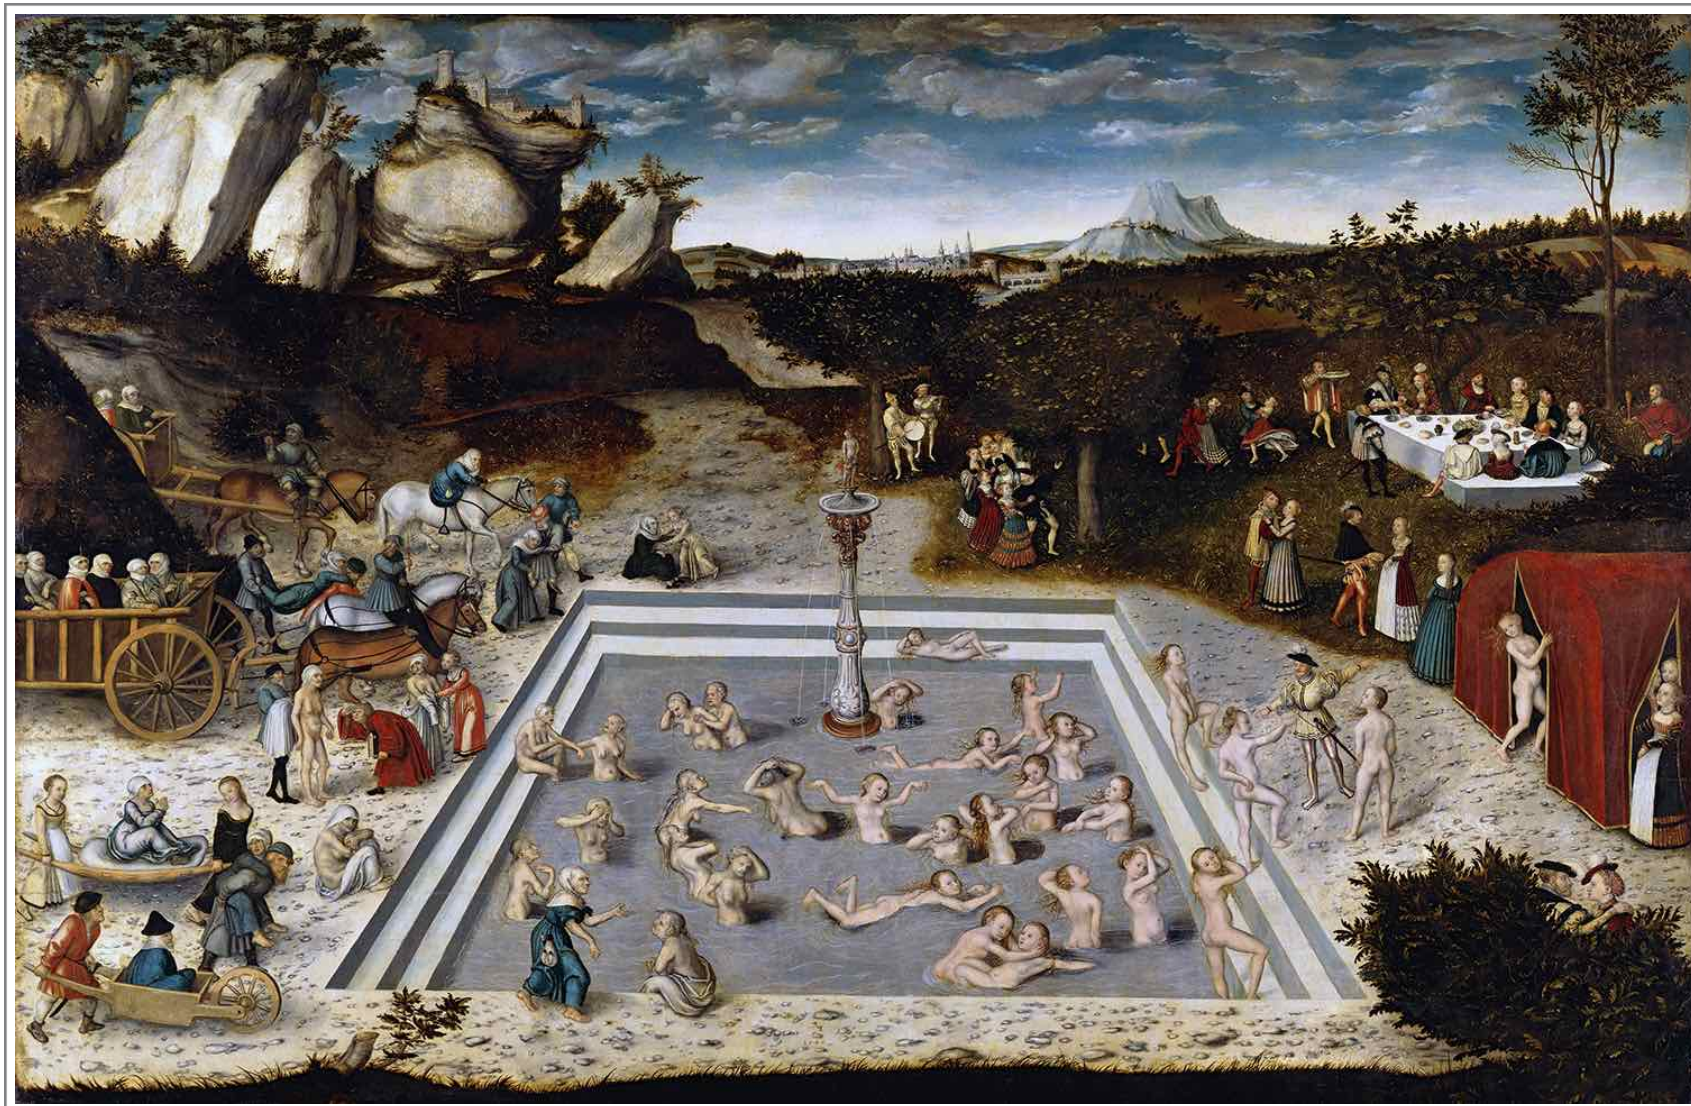

# Cranach l'ancien 1472 - 1553

## Fontaine de jouvence 1546

Huile sur bois 120,6 x 186,1 cm - Pinacothèque, Berlin