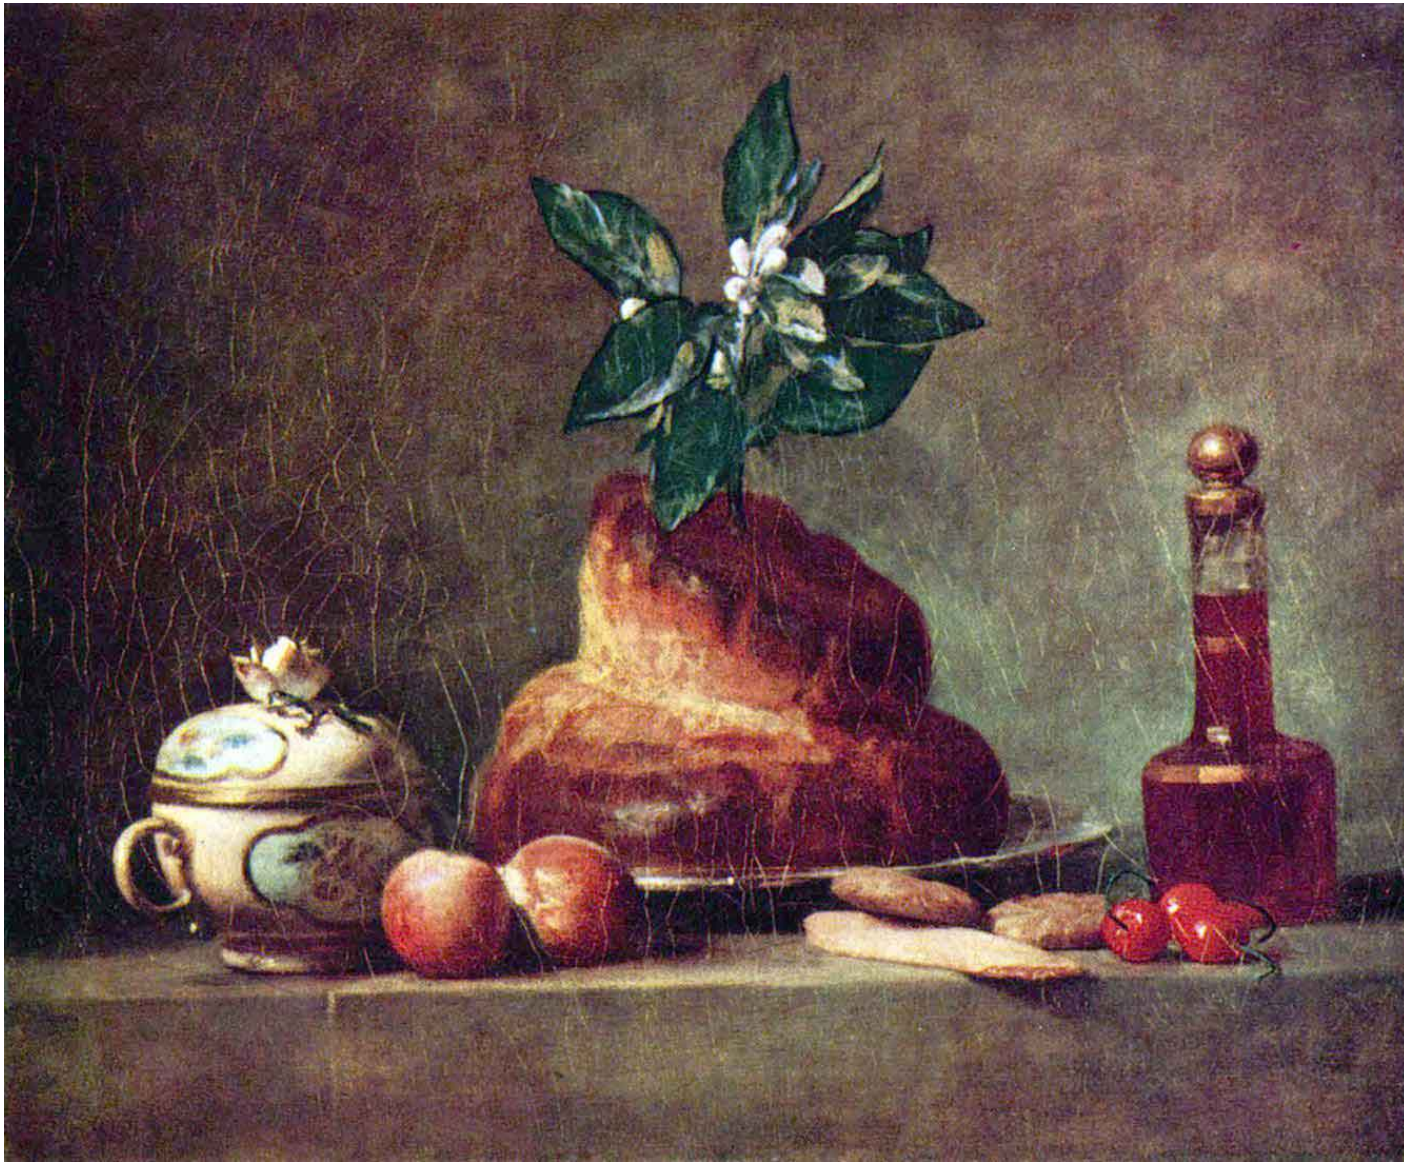

Jean-Baptiste-Siméon Chardin 1699 - 1779

La brioche 1763

Huile sur toile 58 x 56 cm - Musée du Louvre, Paris